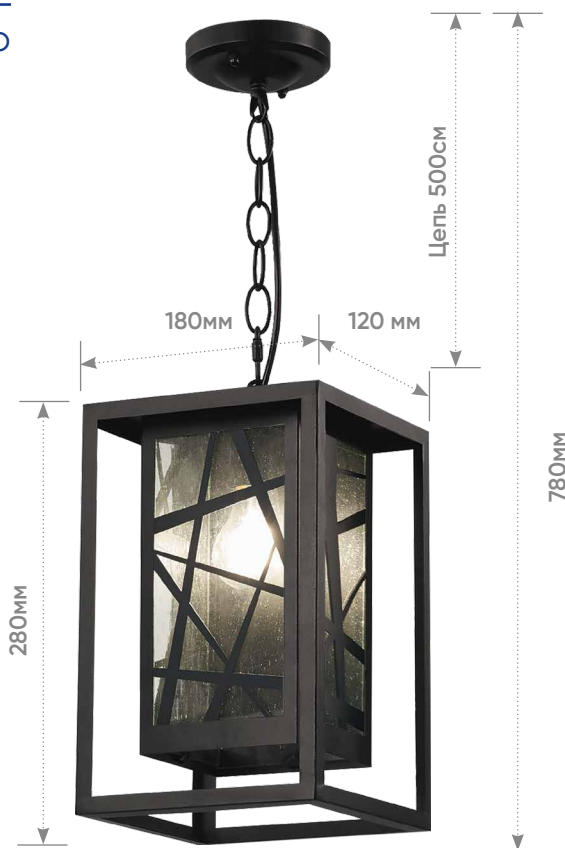

# Садово-парковые светильники серии «Ницца»

# Feron

Материал: кованое железо, стекло

макс.  
**60W**

под лампу  
**E27**

**IP44**

**PL641**

арт. 11647

LxWxH,мм (180x145x280)

**PL642**

арт. 11648

LxWxH,мм (180x120x780)

Премиальная серия садово-парковых светильников "Ницца" – это идеальный выбор для ценителей ручной работы и высокого качества материалов. Строгость кованого металла и изящность стекла с эффектом капель дождя делают светильники "Ницца" отличным решением для украшения вашей веранды, террасы или фасада дома.